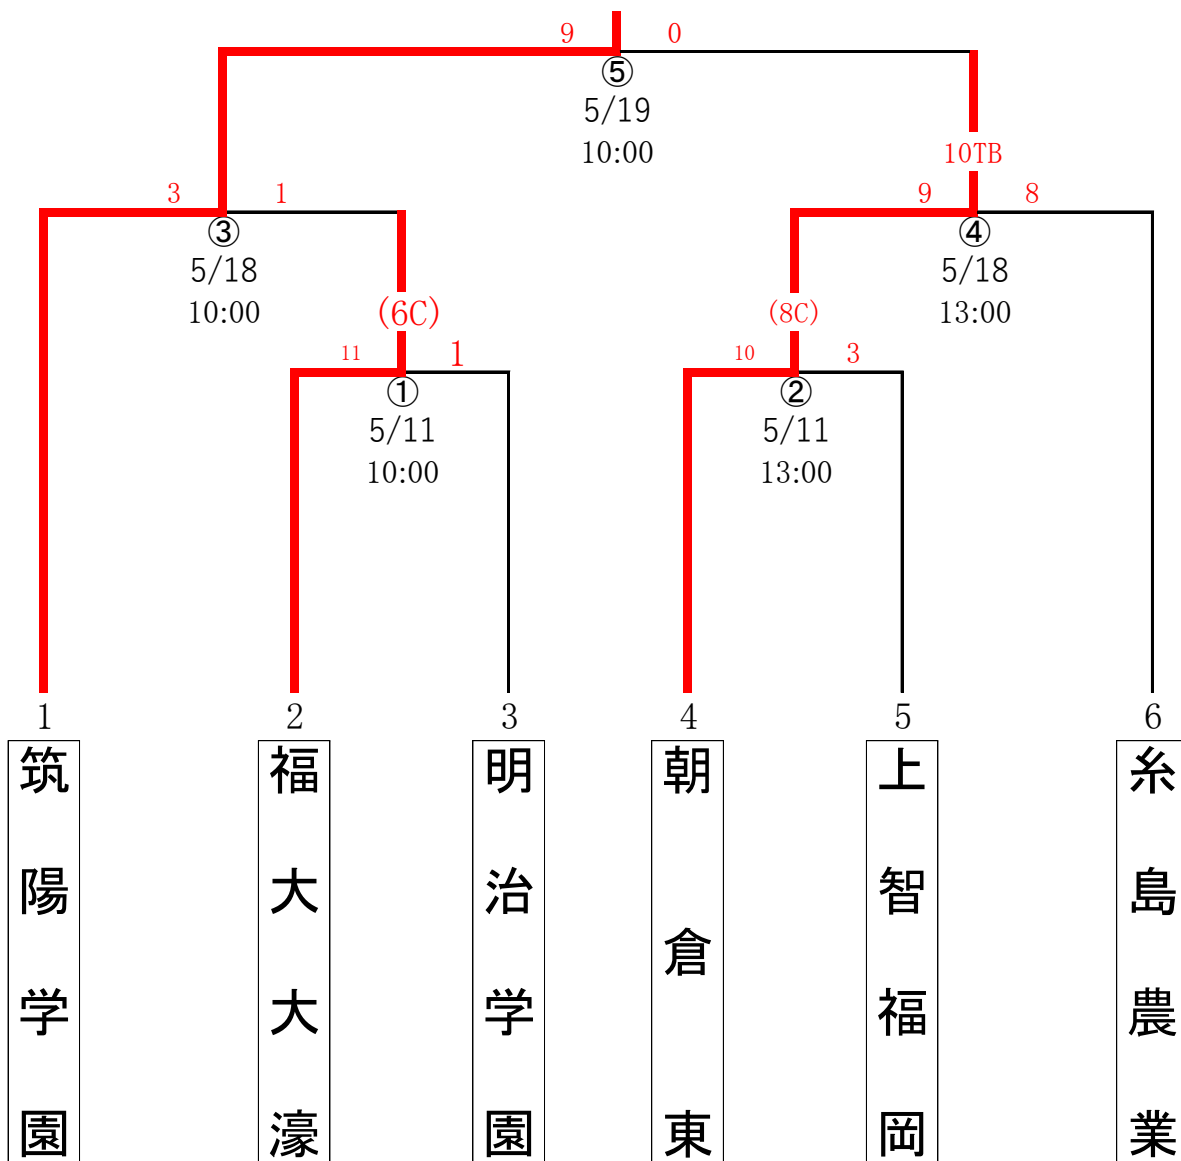

第20回春季福岡県高等学校軟式野球大会

会場 なまずの郷野球場 (福津市上西郷779-1)

優勝 筑陽学園高等学校

※ベンチは組み合わせの左側のチームが1塁側。

予備日:5月25日(土)26日(日)6月1日(土)2日(日)