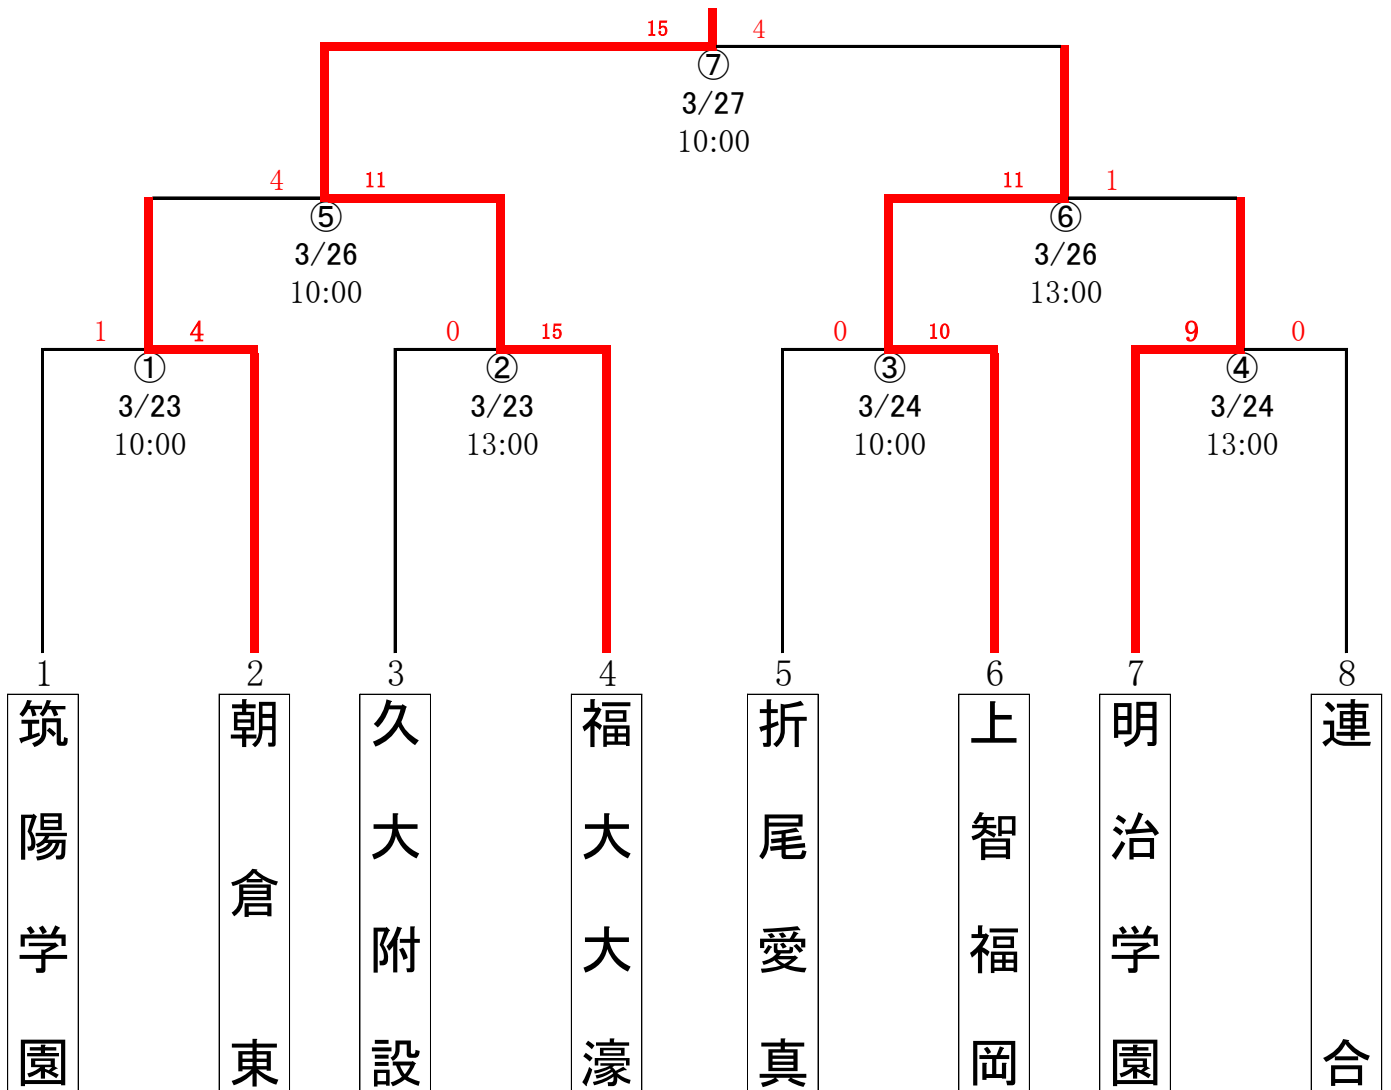

# 第65回九州地区高等学校軟式野球福岡県大会

会場 なまずの郷野球場 (福津市上西郷779-1)

福岡大学附属大濠高校は4月20日(日)より4日間  
長崎市「かきどまり野球場」で開催される九州大会に出場する

優勝 福岡大学附属大濠高校

※連合チームは糸島農業・立花連合

※ベンチは組み合わせの左側のチームが1塁側。

予備日: 3月25日(火) 28日(金) 29日(土) 30日(日)