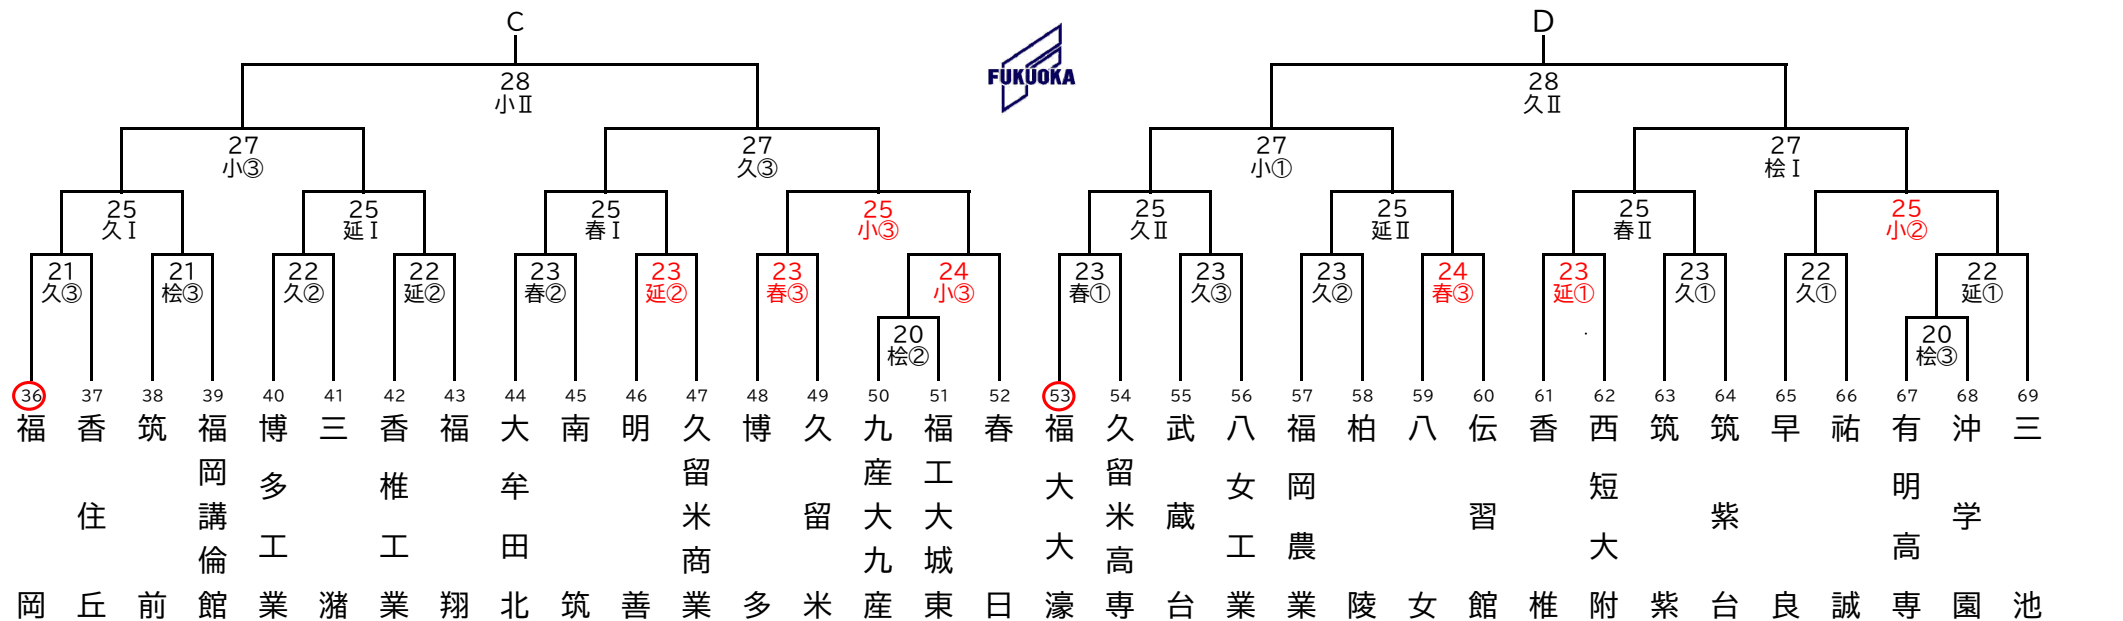

# 第150回九州地区高等学校野球 福岡南部大会

\*試合開始予定時刻\*

- ① 9:00 I 10:00
- ② 11:45 II 13:00
- ③ 14:30

\*使用球場\*

- 春:春日公園野球場
- 桧:桧原公園野球場
- 小:小都市野球場
- 久:久留米市野球場
- 延:大牟田延命球場

※予備日3月 日

1 山 三 修 筑 玄 太 福 大 朝 糸 浮 八 三 浮 福 九 城 柳 東 福 小 八 中 福 福 朝 筑 久 純 西 福 筑 大 福  
 岡 嶽 紫 宰 岡 川 羽 女 池 羽 岡 九 南 川 岡 島 郡 業 陽 央 陵 陽 園 園 真 院 葉 丘 田 鶴  
 第 一 門 井 館 央 洋 府 業 風 倉 島 業 院 業 葉 州 南 川 岡 島 郡 業 陽 央 陵 陽 園 園 真 院 葉 丘 田 鶴  
 岡 嶽 紫 宰 岡 川 羽 女 池 羽 岡 九 南 川 岡 島 郡 業 陽 央 陵 陽 園 園 真 院 葉 丘 田 鶴  
 岡 嶽 紫 宰 岡 川 羽 女 池 羽 岡 九 南 川 岡 島 郡 業 陽 央 陵 陽 園 園 真 院 葉 丘 田 鶴  
 岡 嶽 紫 宰 岡 川 羽 女 池 羽 岡 九 南 川 岡 島 郡 業 陽 央 陵 陽 園 園 真 院 葉 丘 田 鶴