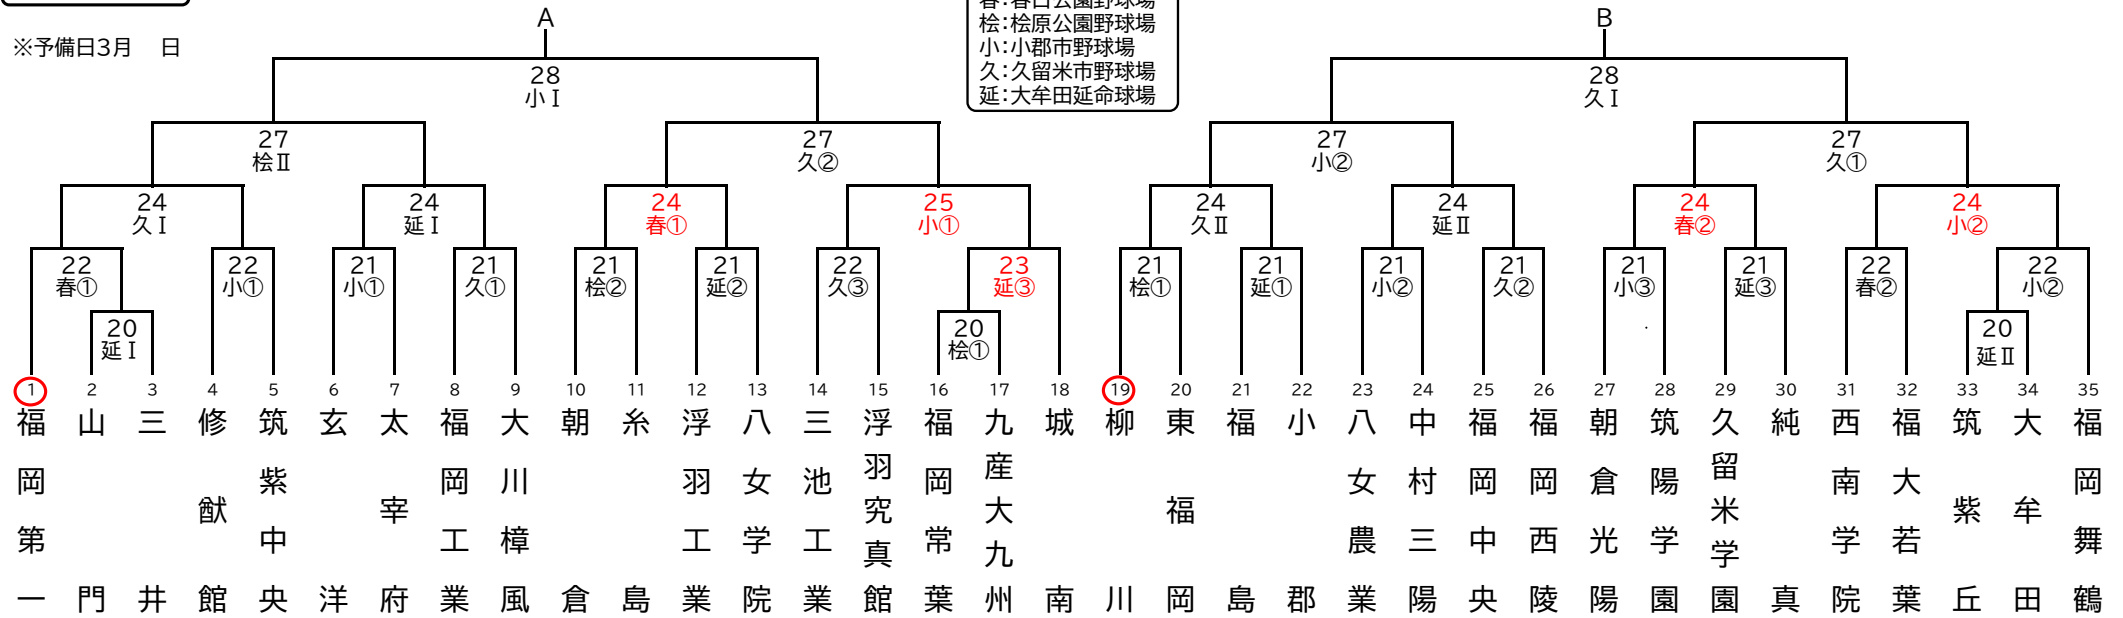

# 第150回九州地区高等学校野球 福岡南部大会

\*試合開始予定時刻\*

- ① 9:00 I 10:00
- ② 11:45 II 13:00
- ③ 14:30

\*使用球場\*

- 春:春日公園野球場
- 桧:桧原公園野球場
- 小:小都市野球場
- 久:久留米市野球場
- 延:大牟田延命球場

※予備日3月 日

1 山 三 修 筑 玄 太 福 大 朝 糸 浮 八 三 浮 福 九 城 柳 東 福 小 八 中 福 福 朝 筑 久 純 西 福 筑 大 福  
 岡 嶽 紫 宰 岡 川 羽 女 池 羽 岡 九 南 川 岡 島 郡 業 陽 央 陵 陽 園 園 真 院 葉 丘 田 鶴  
 第 一 門 井 館 央 洋 府 業 風 倉 島 業 院 業 葉 州 南 川 岡 島 郡 業 陽 央 陵 陽 園 園 真 院 葉 丘 田 鶴  
 岡 嶽 紫 宰 岡 川 羽 女 池 羽 岡 九 南 川 岡 島 郡 業 陽 央 陵 陽 園 園 真 院 葉 丘 田 鶴  
 岡 嶽 紫 宰 岡 川 羽 女 池 羽 岡 九 南 川 岡 島 郡 業 陽 央 陵 陽 園 園 真 院 葉 丘 田 鶴  
 岡 嶽 紫 宰 岡 川 羽 女 池 羽 岡 九 南 川 岡 島 郡 業 陽 央 陵 陽 園 園 真 院 葉 丘 田 鶴