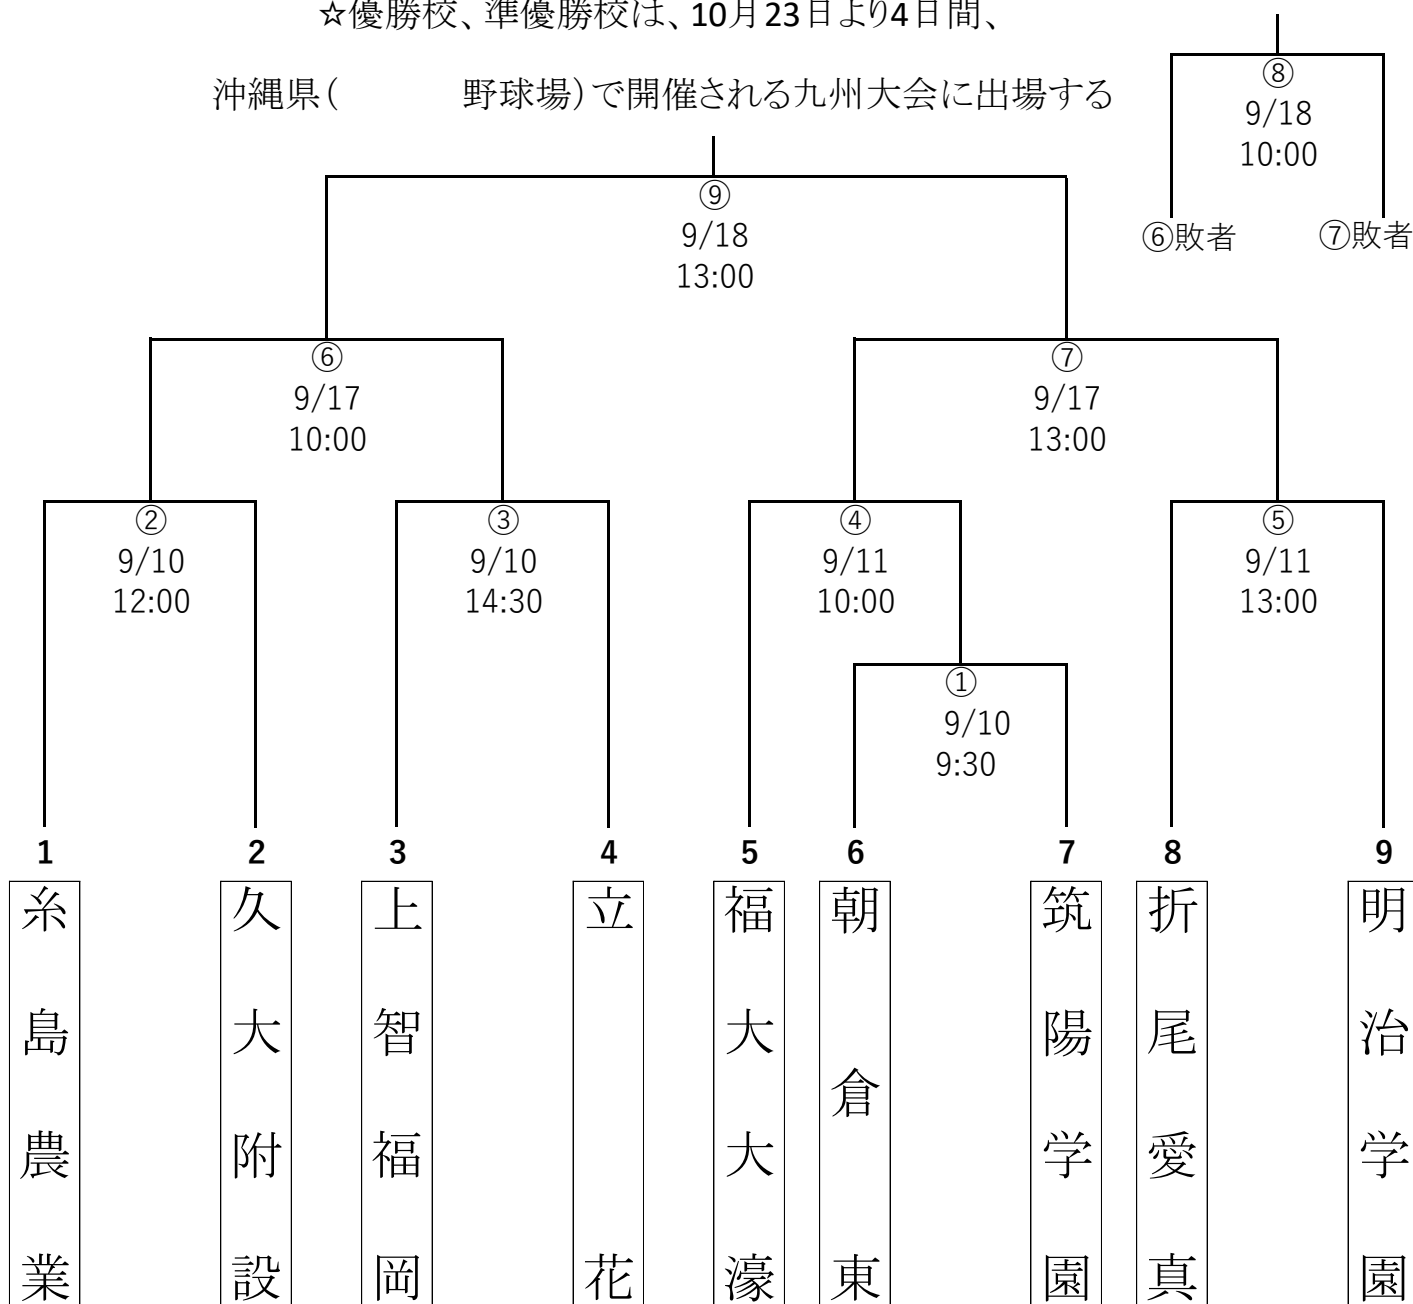

第60回九州地区高等学校軟式野球福岡県大会

会場 なまずの郷野球場 (福津市上西郷779-1)

3位決定戦

☆優勝校、準優勝校は、10月23日より4日間、
沖縄県(野球場)で開催される九州大会に出場する

※ベンチは組み合わせの左側のチームが1塁側。

※予備日 9月19日(月)23日(金):なまずの郷野球場

9月24日(土)25日(日):なまずの郷野球場