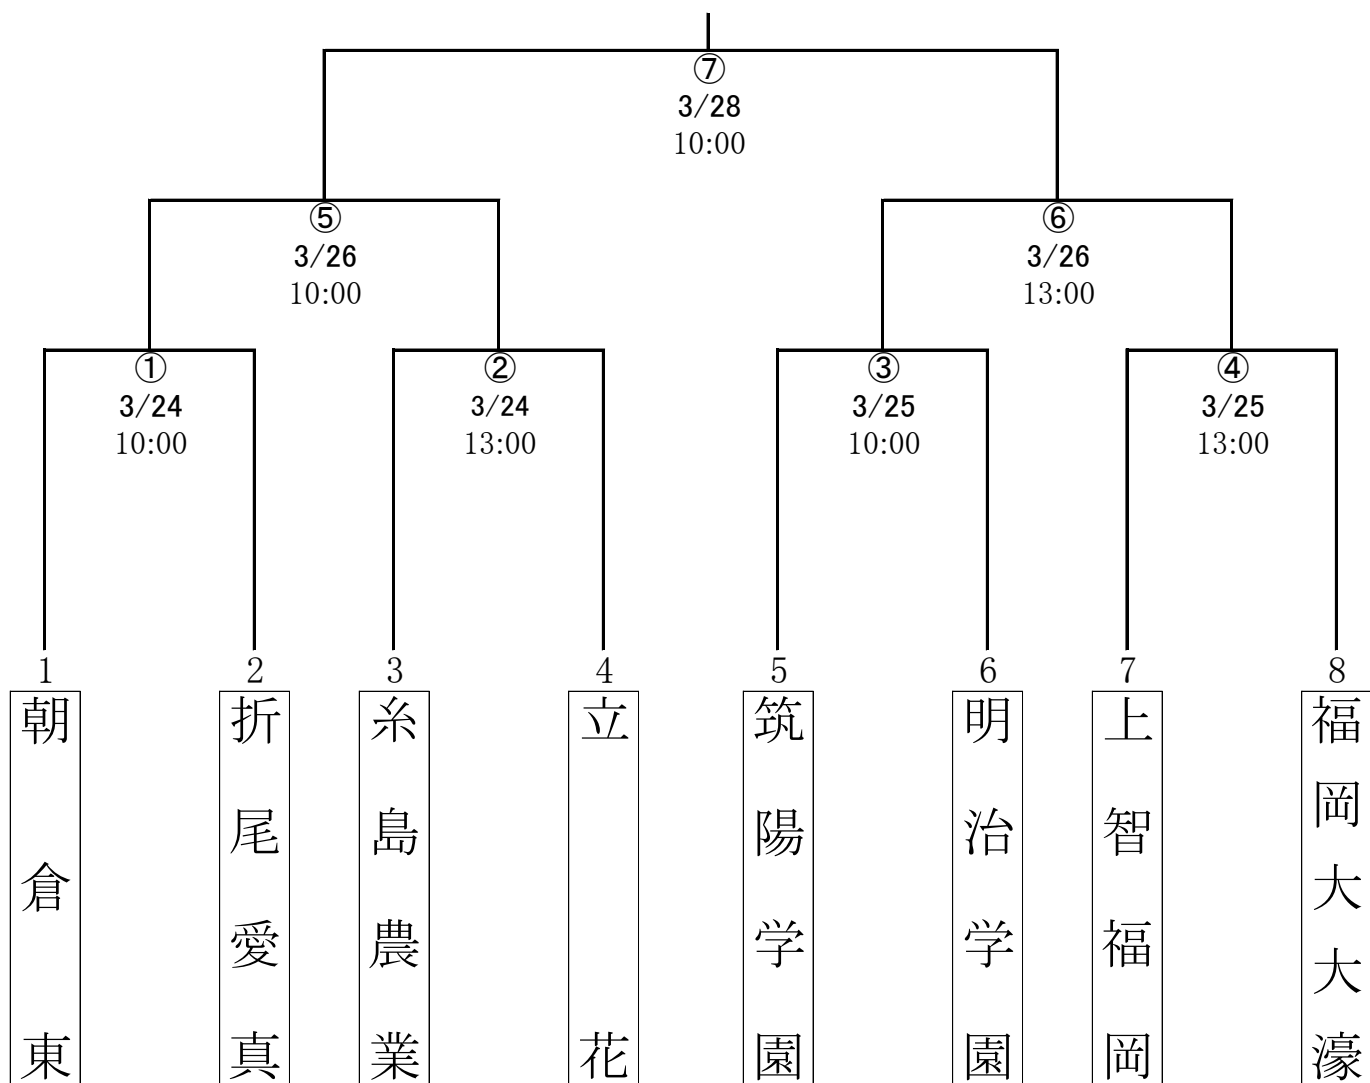

第61回九州地区高等学校軟式野球福岡県大会

会場 なまずの郷野球場（福津市上西郷779-1）

優勝校は4月23日（日）より4日間
熊本県山鹿市で開催される九州大会に出場する

※ベンチは組み合わせの左側のチームが1塁側。