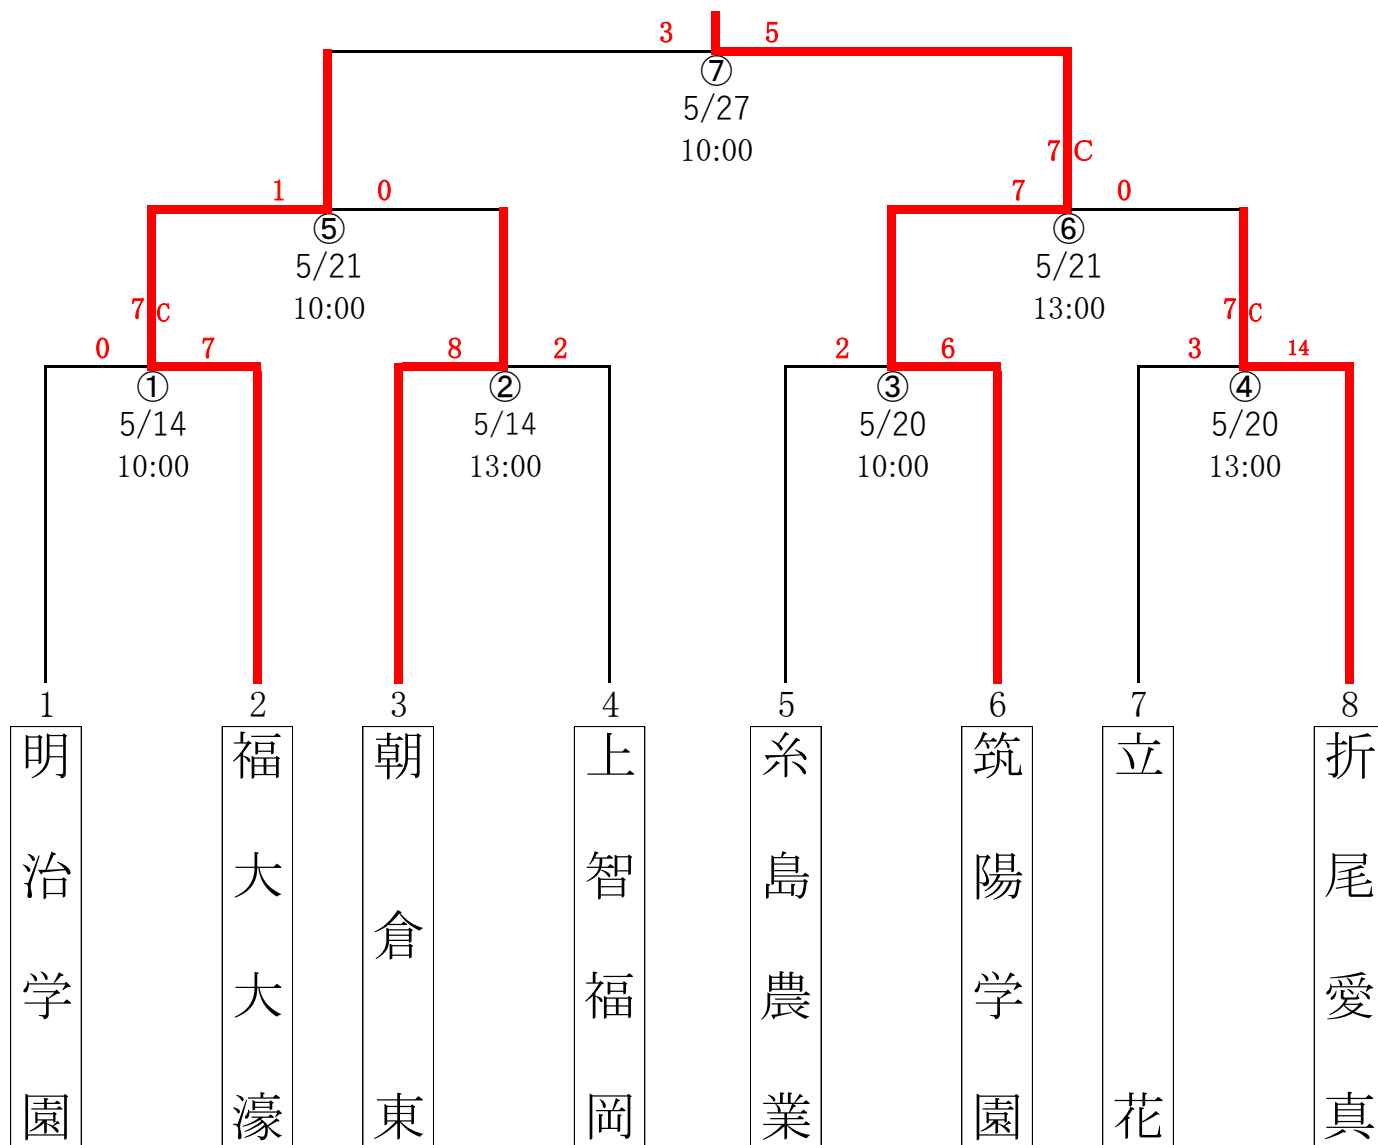

第19回春季福岡県高等学校軟式野球大会

会場 なまずの郷野球場 (福津市上西郷779-1)

筑陽学園

※ベンチは組み合わせの左側のチームが1塁側。

予備日: 5月28日(日) 6月4日(日)